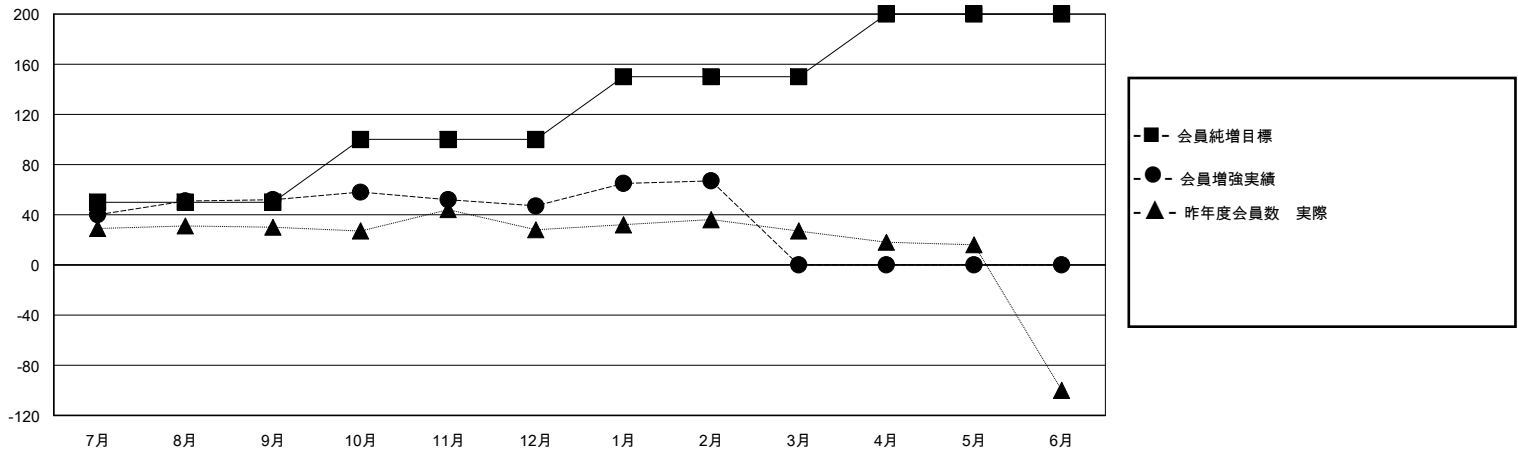

MONTHLY MEMBERSHIP PROGRESS REPORT

District 334 C

Results as of: 2/29/2024

GMT:

地域 JAPAN

GMT会則地域

クラブ				名			
結果: 2023-2024				結果: 2023-2024			
四半期	新クラブ目標	新クラブ	解散クラブ	四半期	会員純増目標	会員増強実績	退会者(転籍を含む)実際
7月/8月/9月	0	0	0	7月/8月/9月	50	83	29
10月/11月/12月	0	0	0	10月/11月/12月	50	48	51
1月/2月/3月	1	0	0	1月/2月/3月	50	39	19
4月/5月/6月	0	0	0	4月/5月/6月	50	0	0

新クラブ目標及び実績累計

会員目標及び実績累計

解散クラブ: 0	50 CLUBS OF 71 一名以上の新会員を登録	男女別 男性 2,482 (86.81%) 女性 377 (13.19%)
退会者 物故会員 17 クラブ解散 0 その他 82 合計 99	会員累計データを見るには、ここをクリック	世帯主/家族会員合計 512 国際会費半額の家族会員 269